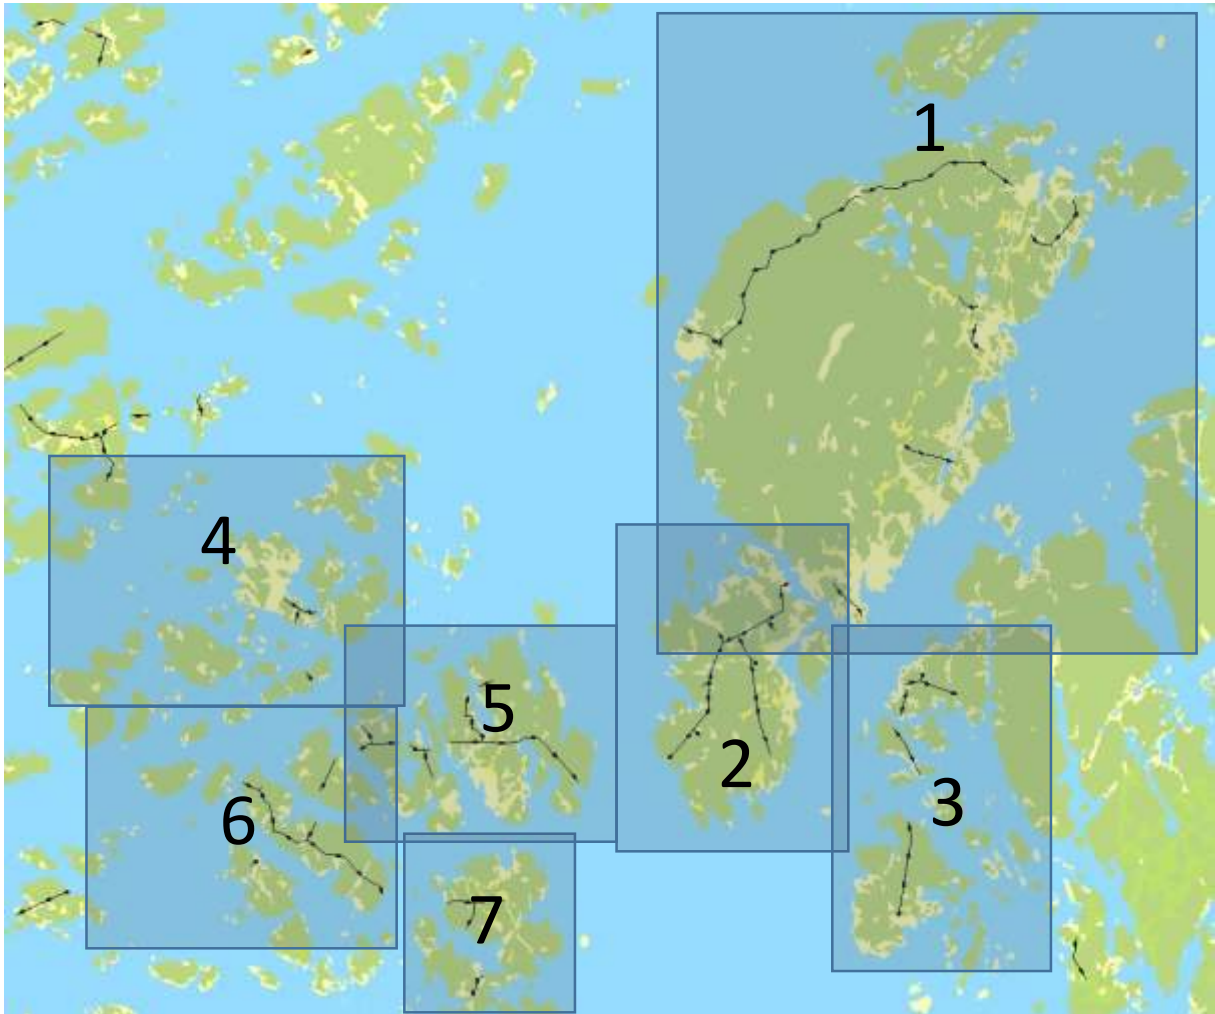

Översiktskarta Möjaskärgårdens Bredband

1. Möja
2. Södermöja
3. Hemholmen-Granholmen
4. Norra Stavsudda
5. Södra Stavsudda-Säck
6. Träskö-Gåln-Karsholm-Ytterö
7. Korsö-Västra Delsholmen